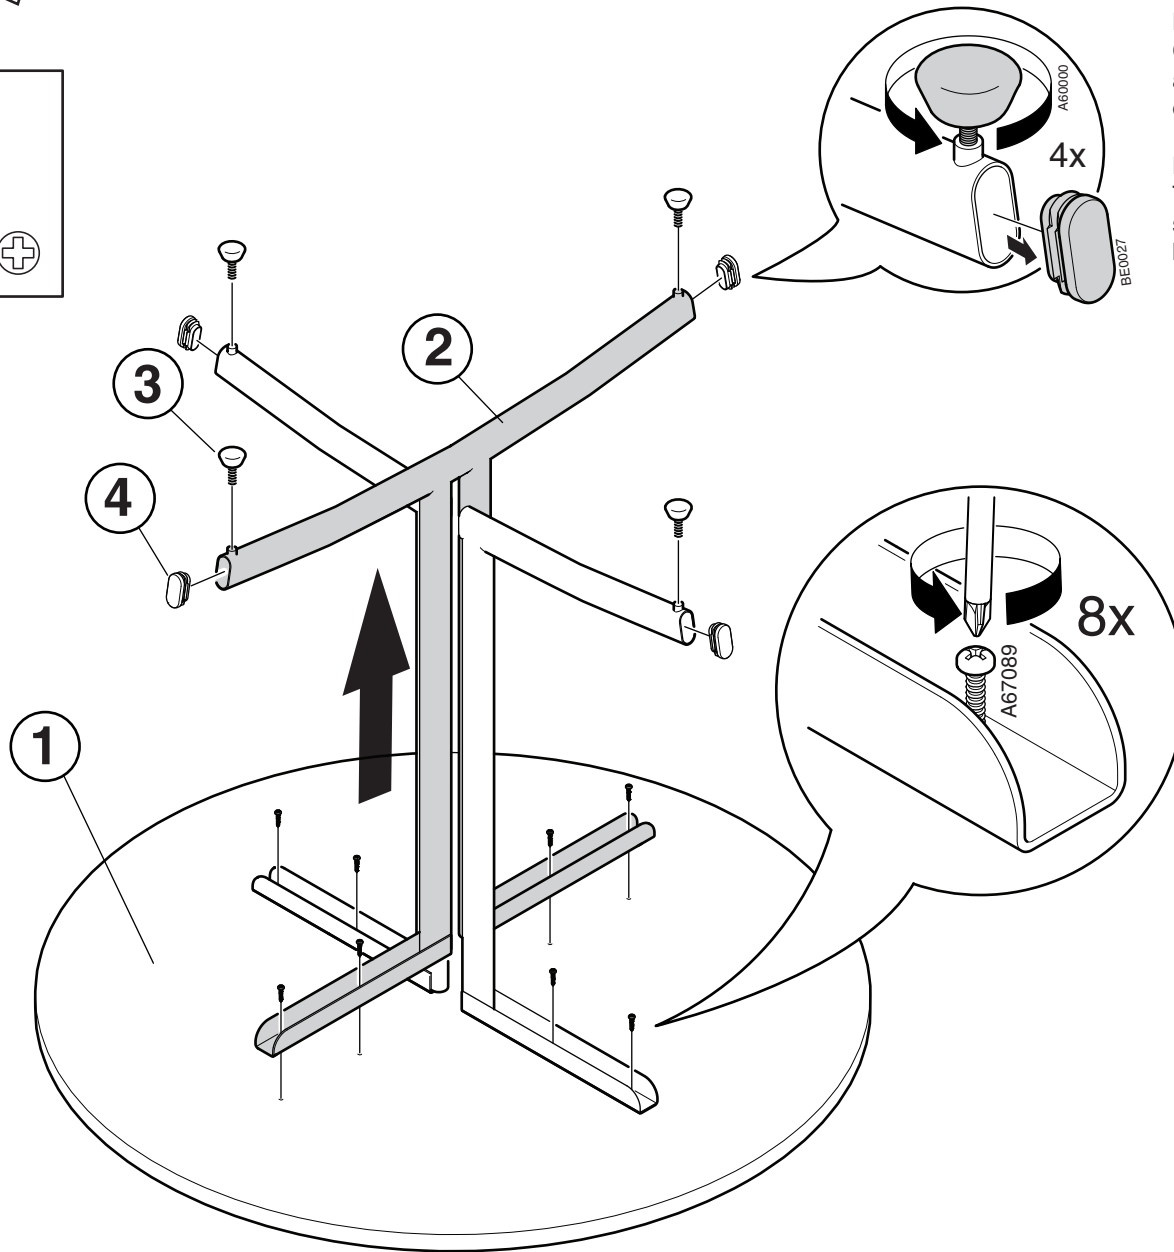

A67091

4,5x20

8x

BE0027

4x

A60000

4x

1

2

REPAIR & DISASSEMBLY

REPAIR

Carefully remove the broken part and secure the new one in its place using appropriate tools and hardware shown in either in the assembly instructions or illustration below. All parts are interchangeable.

Part	Description	Material
1	Table top	Wood
2	Leg	Metal
3	Adjustable feet	Metal
4	Cap	Plastic

Contact your local Aj seller for spare parts.

REPARATION & ÅTERVINNING

REPARATION

Ta bort den trasiga delen och montera den nya på plats med lämpliga verktyg och beslag som visas antingen i monteringsanvisningarna eller illustrationen nedan. Samtliga delar går att byta ut.