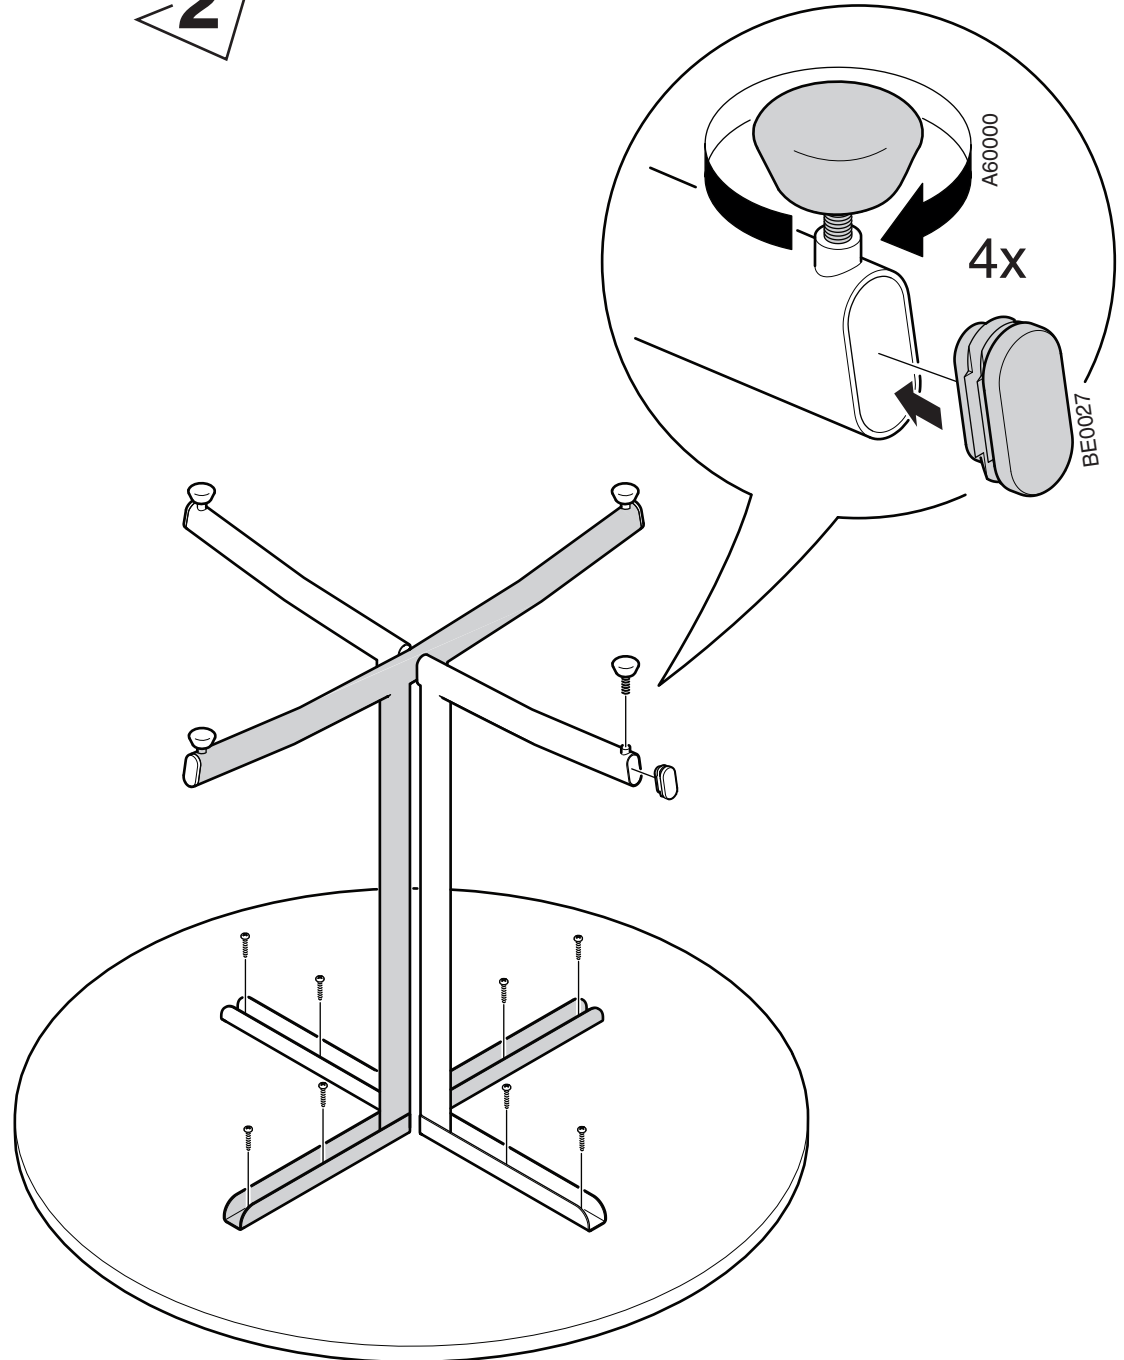

A67091

4,5x20

8x

BE0027

4x

A60000

4x

1

2

REPAIR & DISASSEMBLY

REPAIR

Carefully remove the broken part and secure the new one in its place using appropriate tools and hardware shown in either in the assembly instructions or illustration below. All parts are interchangeable.

Part	Description	Material
1	Table top	Wood
2	Leg	Metal
3	Adjustable feet	Metal
4	Cap	Plastic

Contact your local Aj seller for spare parts.

REPARATION & ÅTERVINNING

REPARATION

Ta bort den trasiga delen och montera den nya på plats med lämpliga verktyg och beslag som visas antingen i monteringsanvisningarna eller illustrationen nedan. Samtliga delar går att byta ut.