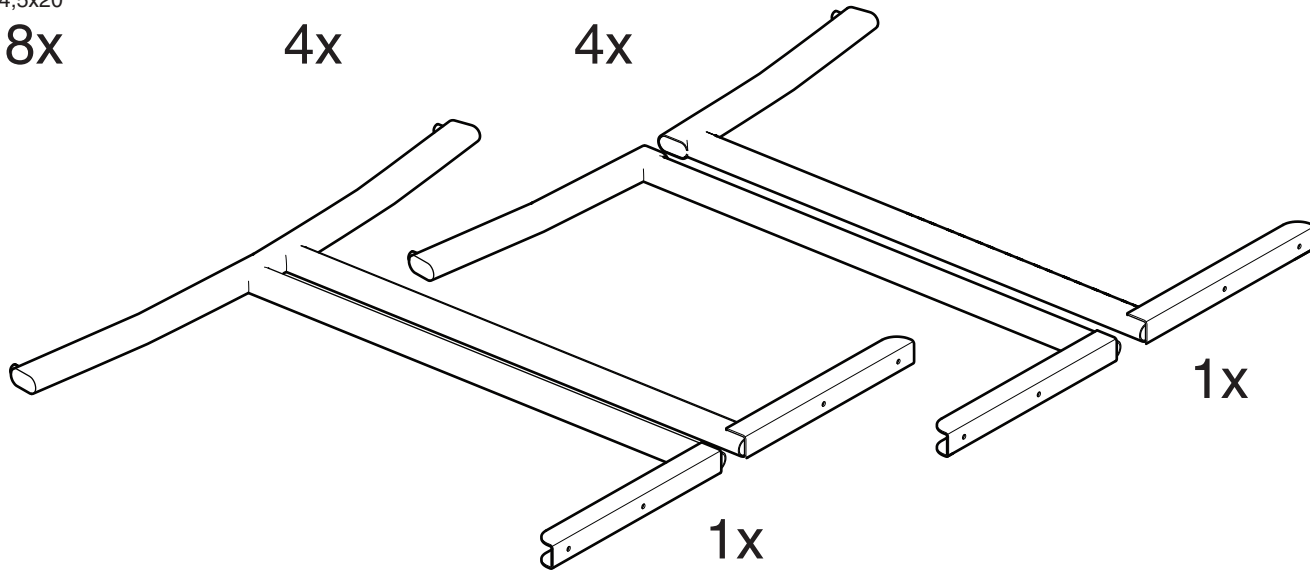

A67091

4,5x20

8x

BE0027

4x

A60000

4x

1

2

REPAIR & DISASSEMBLY

REPAIR

Carefully remove the broken part and secure the new one in its place using appropriate tools and hardware shown in either in the assembly instructions or illustration below. All parts are interchangeable.

Part	Description	Material
1	Table top	Wood
2	Leg	Metal
3	Adjustable feet	Metal
4	Cap	Plastic

Contact your local Aj seller for spare parts.

REPARATION & ÅTERVINNING

REPARATION

Ta bort den trasiga delen och montera den nya på plats med lämpliga verktyg och beslag som visas antingen i monteringsanvisningarna eller illustrationen nedan. Samtliga delar går att byta ut.