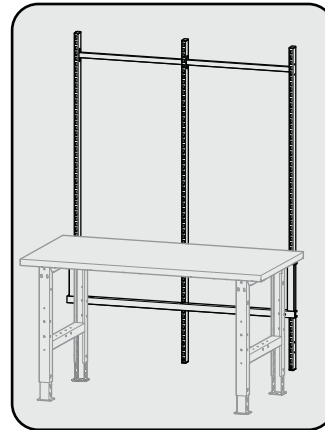

22233

M8x65

M6x40 67037

M6 67124

M6 67114

M8x20 67062

M8 67127

M8 67116

3x

6x

8x

8x

16x

2x

3x

1x