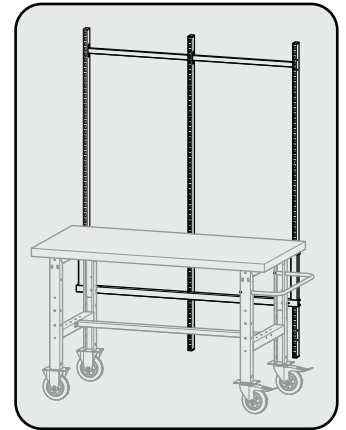

22233

M8x65

M6x40 67037

M6 67124

M6 67114

M8x20 67062

M8 67127

M8 67116

3x

6x

8x

8x

16x

2x

3x

1x