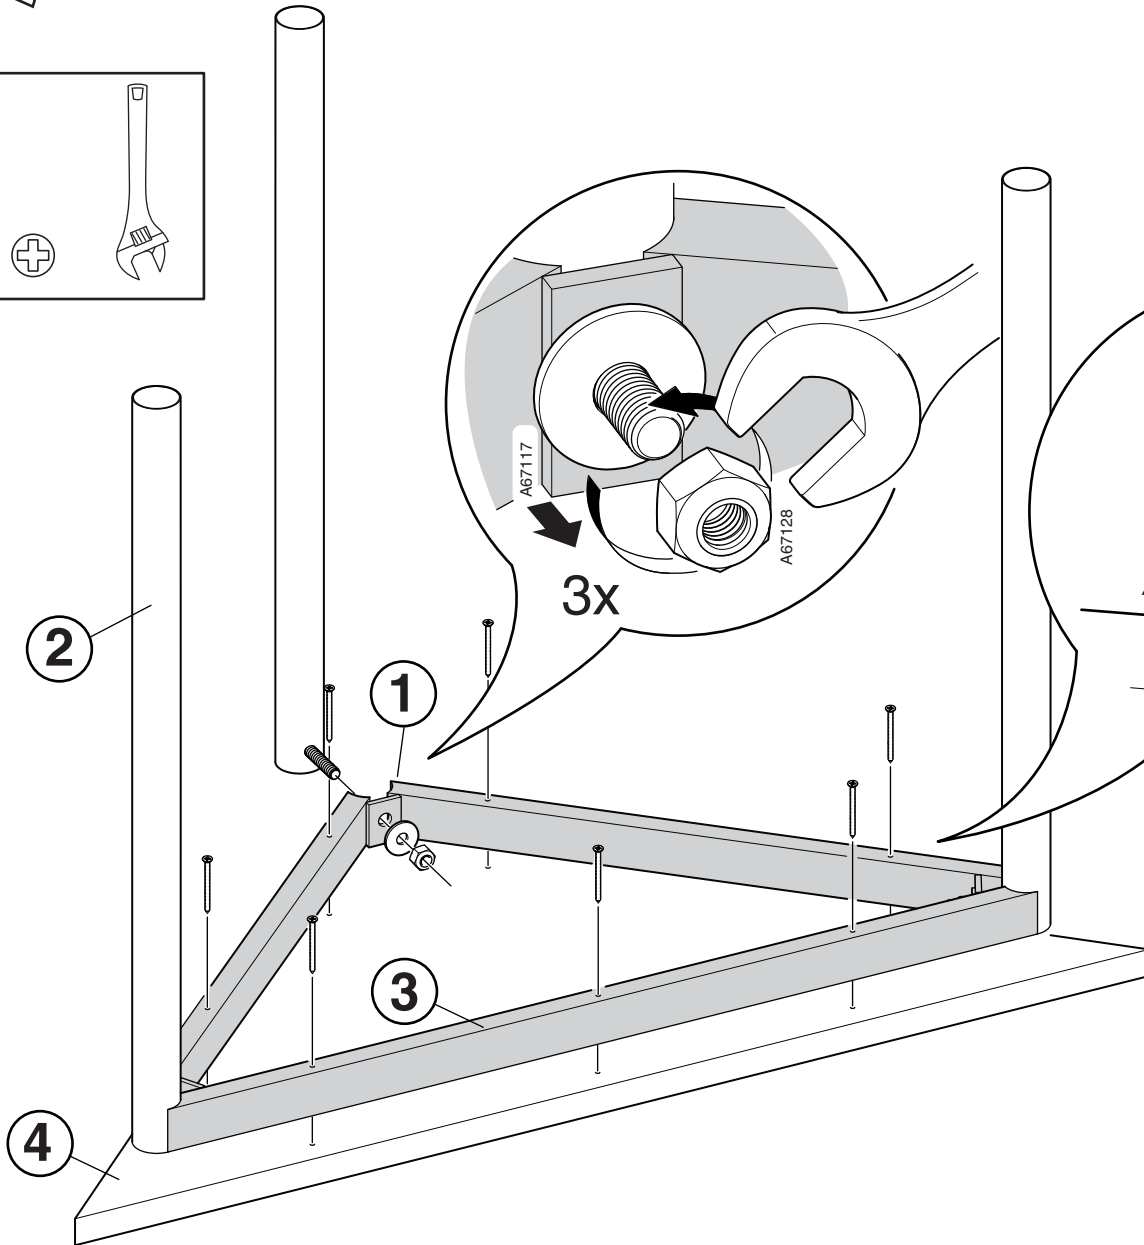

1

REPAIR & DISASSEMBLY

REPAIR

Carefully remove the broken part and secure the new one in its place using appropriate tools and hardware shown in either in the assembly instructions or illustration below. All parts are interchangeable.

Part	Description	Material	Spare part number
1	Washer	Metal	A67117
1	Locking nut	Metal	A67128
1	Wooden screw	Metal	A67099
2	Leg	Metal	-
3	Frame	Metal	-
4	Table top	Wood	-

Contact your local Aj seller for spare parts.

REPARATION & ÅTERVINNING

REPARATION

Ta bort den trasiga delen och montera den nya på plats med lämpliga verktyg och beslag som visas antingen i monteringsanvisningarna eller illustrationen nedan. Samtliga delar går att byta ut.