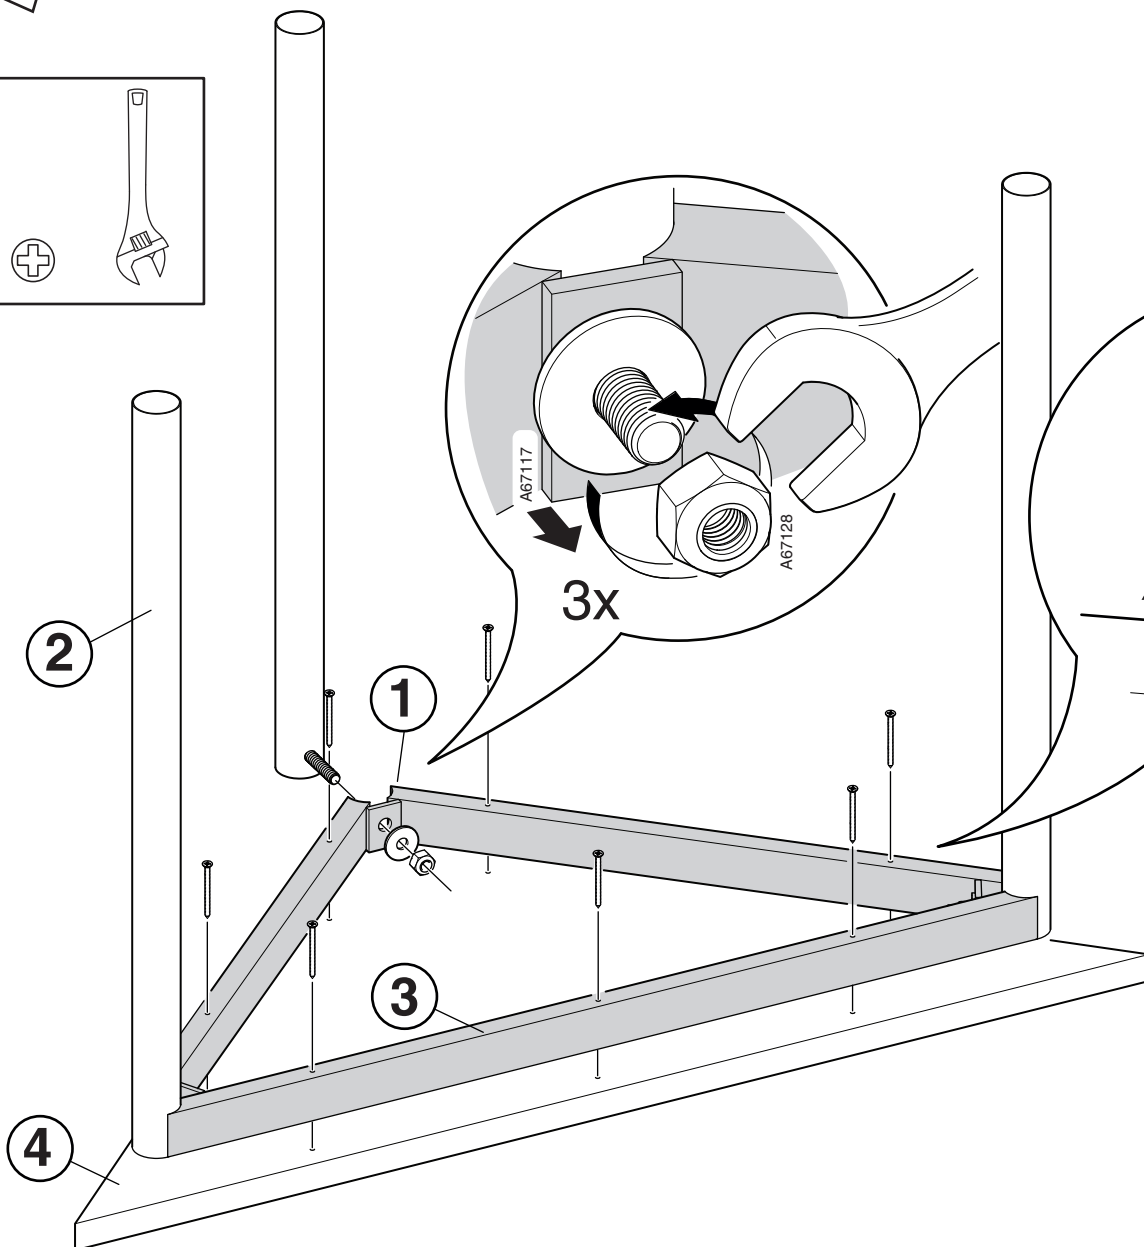

Part	Description	Material	Spare part number
1	Washer	Metal	A67117
1	Locking nut	Metal	A67128
1	Wooden screw	Metal	A67099
2	Leg	Metal	-
3	Frame	Metal	-
4	Table top	Wood	-

Contact your local Aj seller for spare parts.

REPARATION & ÅTERVINNING

REPARATION

Ta bort den trasiga delen och montera den nya på plats med lämpliga verktyg och beslag som visas antingen i monteringsanvisningarna eller illustrationen nedan. Samtliga delar går att byta ut.